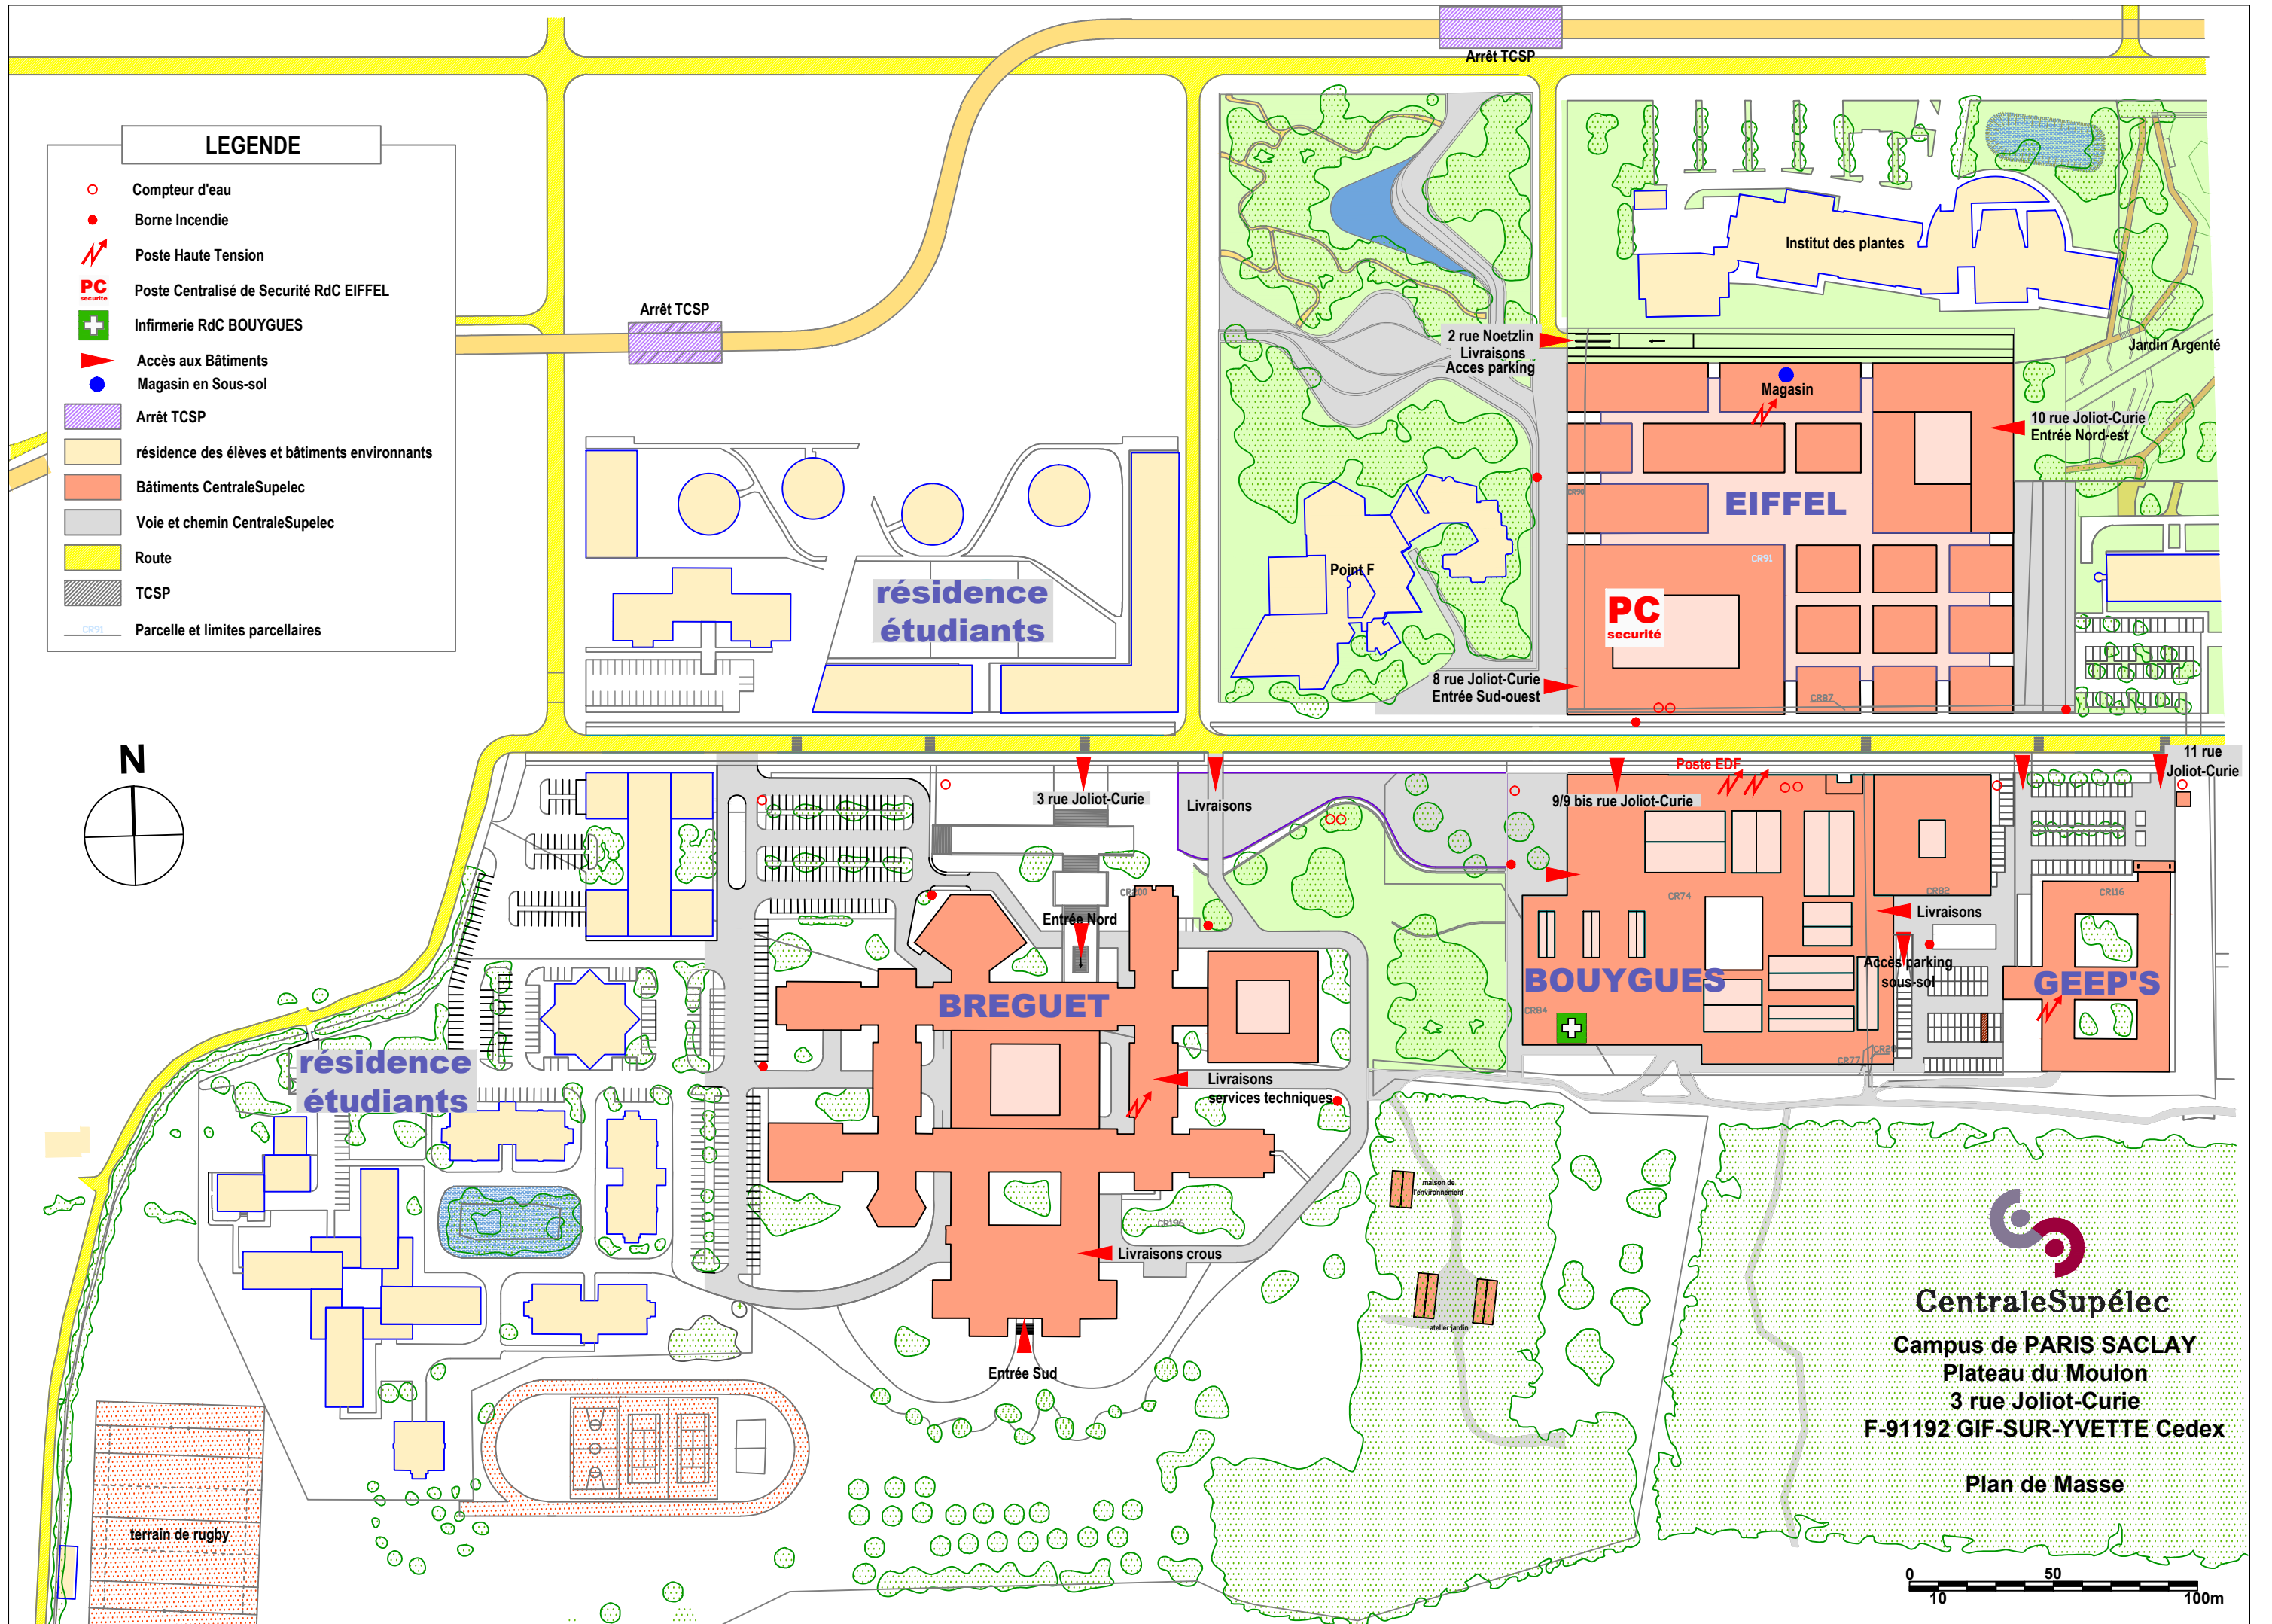

LEGENDE

-  Compteur d'eau
-  Borne Incendie
-  Poste Haute Tension
-  Poste Centralisé de Sécurité Rdc EIFFEL
-  Infirmerie RdC BOUYGUES
-  Accès aux Bâtiments
-  Magasin en Sous-sol
-  Arrêt TCSP
-  résidence des élèves et bâtiments environnants
-  Bâtiments CentraleSupélec
-  Voie et chemin CentraleSupélec
-  Route
-  TCSP
-  Parcelle et limites parcellaires

CentraleSupélec
 Campus de PARIS SACLAY
 Plateau du Moulon
 3 rue Joliot-Curie
 F-91192 GIF-SUR-YVETTE Cedex

Plan de Masse