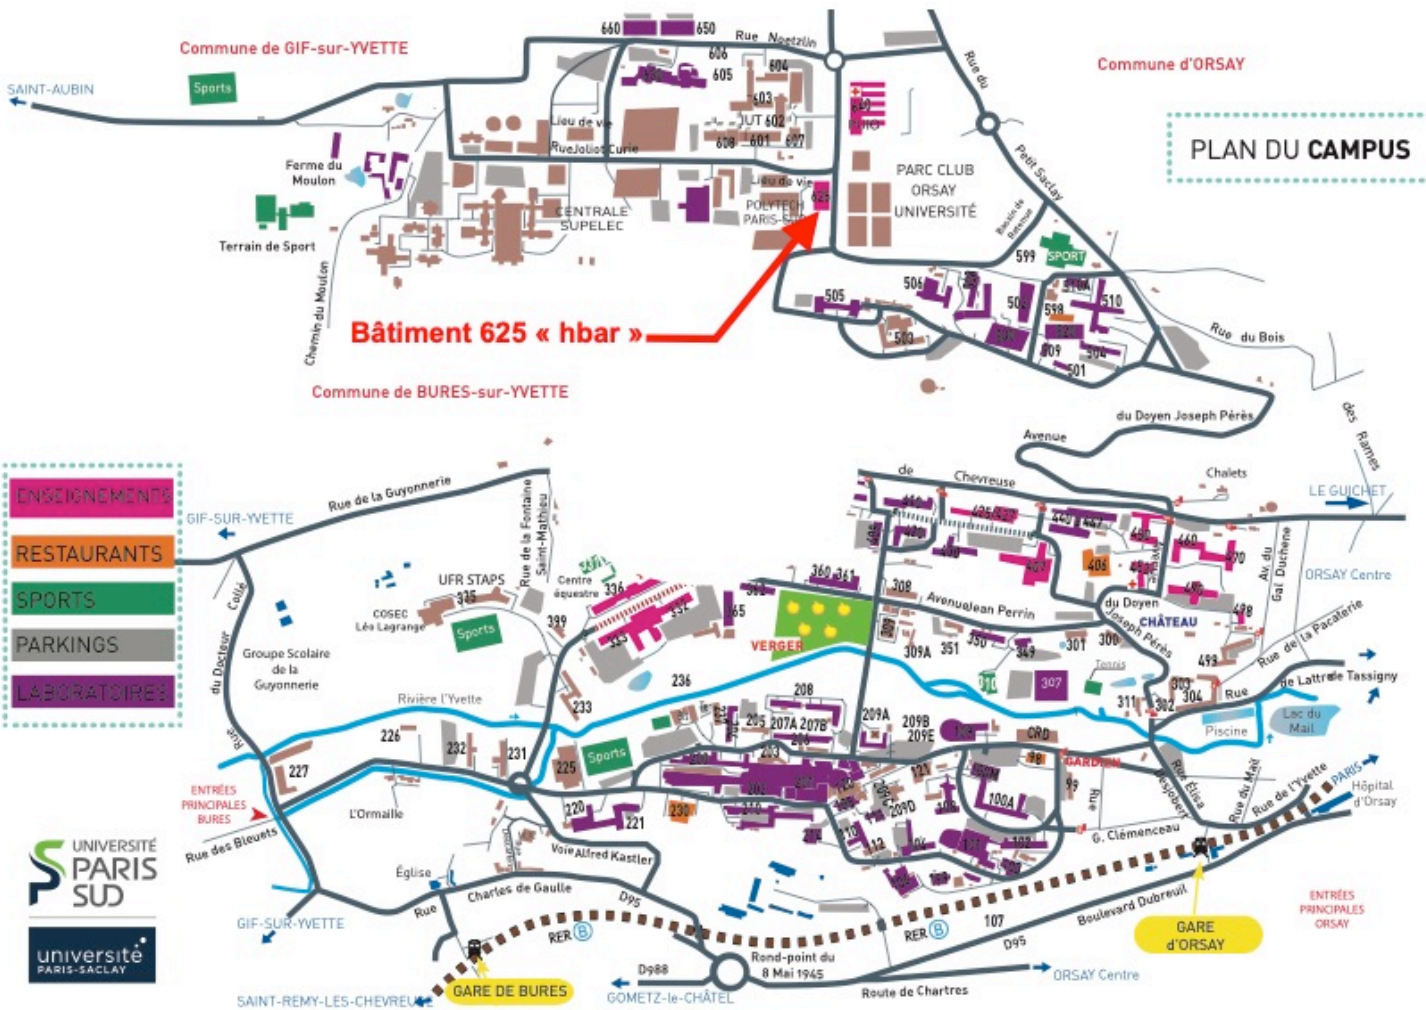

SE RENDRE AU BATIMENT HBAR

Plan du campus d'Orsay :

Bâtiment 625 « hbar », Rue Louis de Broglie, 91400 Orsay

Pour se rendre au bâtiment hbar par les transports en commun :

- **RER ligne B :**
 - S'arrêter station "Le Guichet" puis prendre le bus 9
 - Ou s'arrêter station "Orsay-Ville" puis prendre le bus 7
 - Ou s'arrêter station "Massy-Palaiseau" puis prendre le bus Express 91-06 ou 91-10
- **Bus, arrêt "Université Paris-Saclay, Orsay"**
 - Ligne 91-06 (Christ / N306, Saclay / GARE DE MASSY PALAISEAU, Massy)
 - Ligne 91-10 (Christ / N306, Saclay / Aéroport Orly Ouest, Orly)
 - Ligne 9 (CEPR, Saclay / GARE DU GUICHET, Orsay)
- **Bus, arrêt "IUT Pôle d'Ingénierie, Orsay"**
 - Ligne 7 (Corbeville, Orsay / GARE D'ORSAY VILLE, Orsay)
- **Bus, arrêt "Corbeville"**
 - Ligne 91-08 (Vélizy 2, Vélizy-Villacoublay / Mairie, Les Ulis)

Pour se rendre au bâtiment hbar en voiture :

RN 118, sortie Centre Universitaire, puis Domaine Universitaire de Moulon, rue Louis de Broglie.